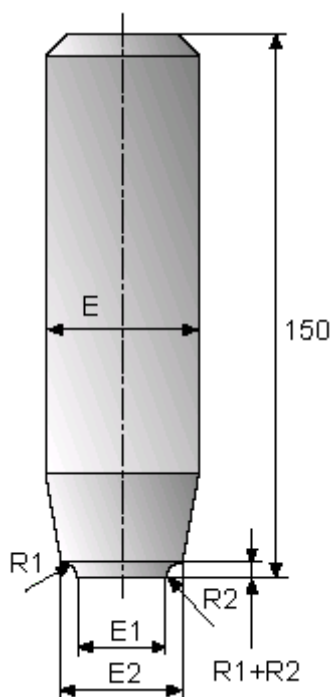

Varenummer: 12421000020000
Beskrivelse: Nitteværktøj 421 000 020.000
For M2

Mål

E	= 12.0
E1	= 2.4
E2	= 4.8
For gevind = M2	
R1	= 0.6
R2	= 0.5